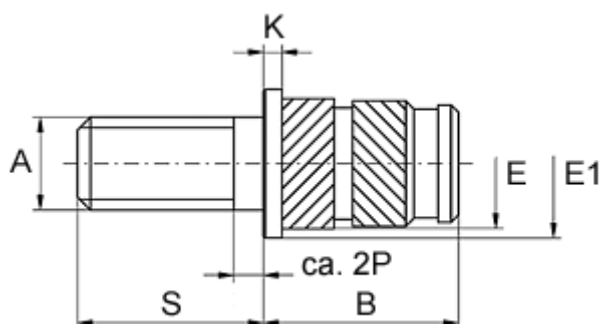

Varenummer: 12867000040860  
Beskrivelse: KLEE-coil 867 000 040.860  
M4 Messing

## Mål

Anbefalet huldia. W +0,1	= 5.6
Flangediameter E1	= 7.2
Flangehøjde K	= 0.8
Mindsteafstand til kant W	= 2.5
Monteringslængde B	= 9.0
Stiftlængde S	= 16
Udvendig diameter E	= 6.3
Udvendigt gevind A	= M4x0,7